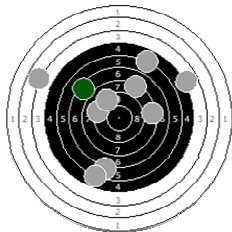

Serie 4

Volle Ringe	8	8	6	3	4	5	9	9	6	7	65 Ringe
Zehntel	8,1	8,3	6,7	3,9	4,8	5,9	9,2	9,3	6	7,3	69,5 Ringe
Teiler	704,7	673	1058,4	1768,8	1528,2	1261,6	442,6	422,4	1250,9	906,8	-
Innenzehner											Anzahl: 0