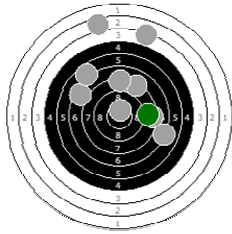

LUIGI POERIO am 19.02.2012

12

Statistik

Schusswert IZ	10	9	8	7	6	5	4	3	2	1	0	Gesamt (Ganze Ringe): 269
Anzahl	2	5	4	9	6	5	4	3	2	0	1	Gesamt (Zehntel Ringe): 283,8

Serie 1

Volle Ringe	5	8	6	7	10	6	5	10	9	10	76 Ringe
Zehntel	5,3	8,7	6,4	7,4	10,3	6,3	5,5	10,1	9,1	10,1	79,2 Ringe
Teiler	1408,9	560,7	1135,7	880,1	163,6	1169,8	1352,5	222,3	475	204,7	-
Innenzehner					X						Anzahl: 1

Serie 2

Volle Ringe	8	8	3	8	10	4	7	7	6	8	69 Ringe
Zehntel	8,1	8,3	3,5	8,1	10,5	4,1	7,4	7,1	6,8	8,6	72,5 Ringe
Teiler	702,8	661,1	1872,6	705,4	116,7	1710,8	881,3	974	1041,8	581,7	-
Innenzehner					X						Anzahl: 1

Serie 3

Volle Ringe	10	8	5	4	7	1	8	7	9	0	59 Ringe
Zehntel	10,1	8	5,5	4,7	7,3	1,7	8,5	7,3	9,5	0	62,6 Ringe
Teiler	214,8	738,1	1354,9	1556,9	923	2318,8	624,6	910,5	364,8	2572,5	-
Innenzehner											Anzahl: 0