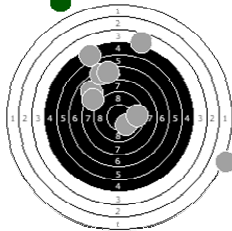

LUIGI POERIO am 19.02.2012

12

Statistik

Schusswert IZ	10	9	8	7	6	5	4	3	2	1	0	Gesamt (Ganze Ringe): 269
Anzahl	2	5	4	9	6	5	4	3	2	0	1	Gesamt (Zehntel Ringe): 283,8

Serie 1

Volle Ringe	5	8	6	7	10	6	5	10	9	10	76 Ringe
Zehntel	5,3	8,7	6,4	7,4	10,3	6,3	5,5	10,1	9,1	10,1	79,2 Ringe
Teiler	1408,9	560,7	1135,7	880,1	163,6	1169,8	1352,5	222,3	475	204,7	-
Innenzehner					X						Anzahl: 1

Serie 2

Volle Ringe	8	8	3	8	10	4	7	7	6	8	69 Ringe
Zehntel	8,1	8,3	3,5	8,1	10,5	4,1	7,4	7,1	6,8	8,6	72,5 Ringe
Teiler	702,8	661,1	1872,6	705,4	116,7	1710,8	881,3	974	1041,8	581,7	-
Innenzehner					X						Anzahl: 1

Serie 3

Volle Ringe	10	8	5	4	7	1	8	7	9	0	59 Ringe
Zehntel	10,1	8	5,5	4,7	7,3	1,7	8,5	7,3	9,5	0	62,6 Ringe
Teiler	214,8	738,1	1354,9	1556,9	923	2318,8	624,6	910,5	364,8	2572,5	-
Innenzehner											Anzahl: 0